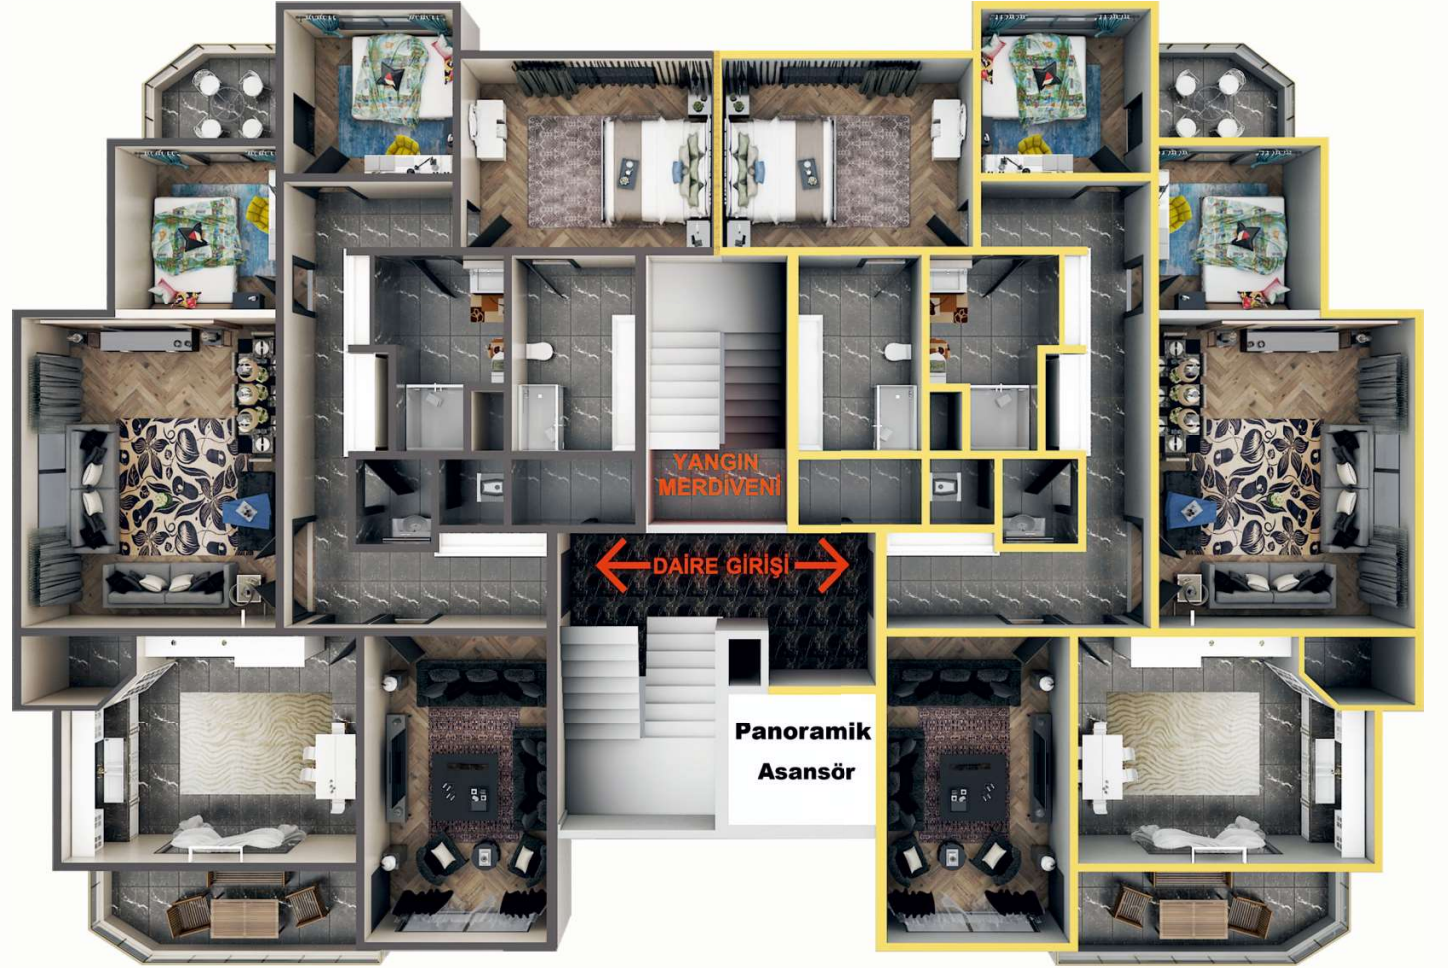

YUVAMKENT

3+1

Brüt Alan 170 m²
Net Alan 153 m²

●	SALON	26 m ²
●	MUTFAK	19 m ²
●	OTURMA ODASI	21 m ²
●	BALKON 1	15 m ²
●	ÇOCUK ODASI	10 m ²
●	YATAK ODASI	17 m ²
●	BALKON 2	8 m ²
●	DUŞ-GİYİNME	5 m ²
●	BANYO	6 m ²
●	ANTRE	18 m ²
●	KİLER	4 m ²
●	WC-LAVABO	4 m ²
●	ORTAK ALAN	17 m ²

4+1

Brüt Alan 210 m²
Net Alan 189 m²

● SALON	30 m ²
● MUTFAK	23 m ²
● OTURMA ODASI	22 m ²
● BALKON 1	14 m ²
● ÇOCUK ODASI-1	11 m ²
● ÇOCUK ODASI-2	11 m ²
● YATAK ODASI	18 m ²
● BALKON 2	6 m ²
● DUŞ-GİYİNME	9 m ²
● BANYO	9 m ²
● ANTRE	24 m ²
● İÇ KİLER	3 m ²
● DIŞ KİLER	4 m ²
● WC-LAVABO	5 m ²
● ORTAK ALAN	21 m ²