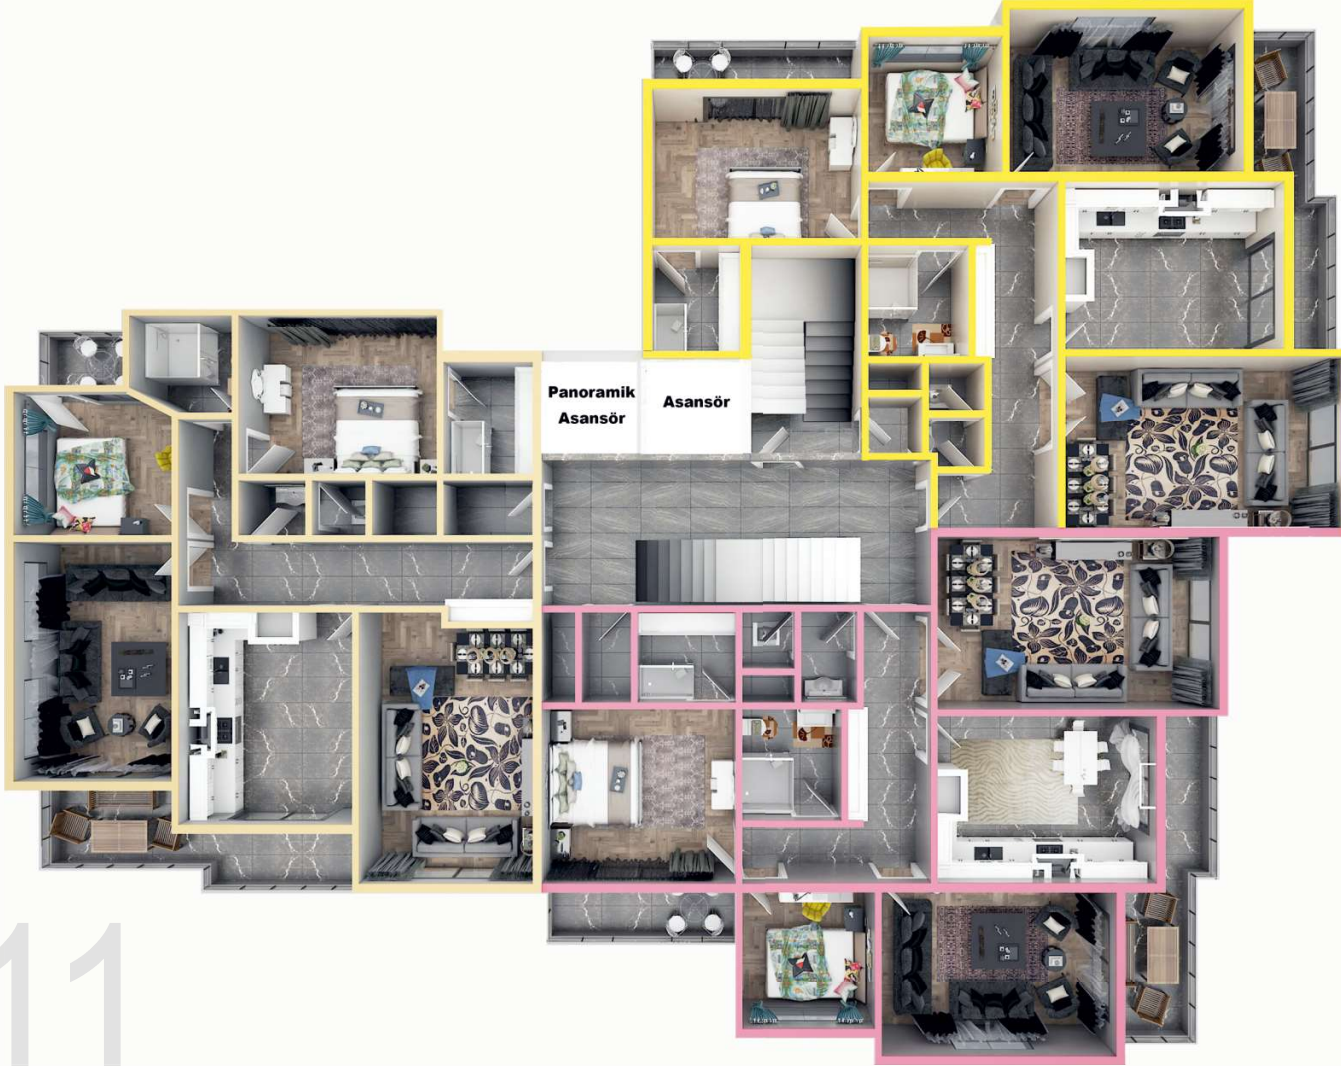

05

Fitness aletleri ile site içerisinde sağlıklı ve huzurlu bir şekilde spor alanları

GENİŞ PEYZAJ ALANI

08

09 Yuvanızı İnşaa Edip, Huzurunuzla Ortak Olmaya Geliyoruz

SİTE ÖZELLİKLERİ

- Her Meskene Ait Otopark
- Meskene Ait Dış Kiler
- Panoramik Asansör
- Basketbol Sahası
- Çocuk Oyun Alanları
- Fitness Aletleri
- Kamelyalar
- Görüntülü Diafon
- Isı Ve Enerji Tasarruf Sistemleri
- Geniş Peyzaj Alanı
- Yürüyüş Parkuru
- Rekreasyon alanları
- 10.000m² Arsa 8.300m² Peyzaj Alanı
- 4 Blok 80 Daire
- Bodrum+ Zemin + 7 Kat

YUVAMKENT

3+1

Brüt Alan 170 m²
Net Alan 153 m²

●	SALON	26 m ²
●	MUTFAK	19 m ²
●	OTURMA ODASI	21 m ²
●	BALKON 1	15 m ²
●	ÇOCUK ODASI	10 m ²
●	YATAK ODASI	17 m ²
●	BALKON 2	8 m ²
●	DUŞ-GİYİNME	5 m ²
●	BANYO	6 m ²
●	ANTRE	18 m ²
●	KİLER	4 m ²
●	WC-LAVABO	4 m ²
●	ORTAK ALAN	17 m ²